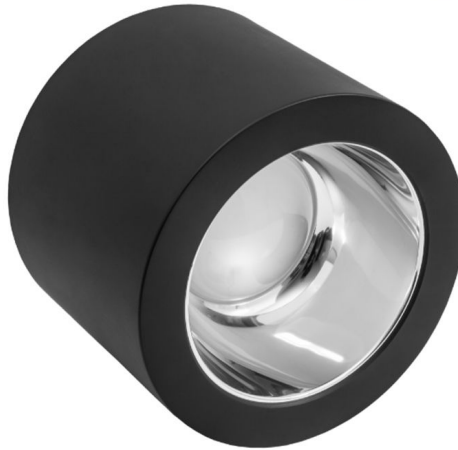

Downlight opbouw | zwart | 13W | 3-CCT | dim

3000K

4000K

5700K

Deze opbouw downlighter is door het eenvoudig te verstellen van lichtkleuren 3000K, 4000K en 5700K geschikt voor voor diverse ruimtes als kantoren, woonruimtes, scholen, hotels en andere publieke ruimtes.

Kenmerken

- Triac dimbaar tot 8%
- Direct aan te sluiten d.m.v. een aansluitblokje binnen in het armatuur
- Instelbaar d.m.v. een CCT switch achter op het armatuur in de kleurtemperaturen 3000K, 4000K en 5700K
- Lange levensduur van 50.000 uur
- Verkrijgbaar in zwart en wit, in 13W of 18W.

Artikelcode: 136-097

Laatst gewijzigd: 05-02-2024

Merk: Tronix Lighting

Type: Plafondverlichting

ETIM groep: EG000027 - Verlichtingsarmaturen

ETIM class: EC002892 - Plafond-/wandarmatuur

Synoniemen: Armatuur, Armatuur voor vochtige ruimte, Badkamerverlichtingsarmatuur, Bedverlichtingsarmatuur, Bedwandarmatuur, Beveiligingsarmatuur, Buitenarmatuur, Buitenlantaarn, Buitenverlichtingsarmatuur